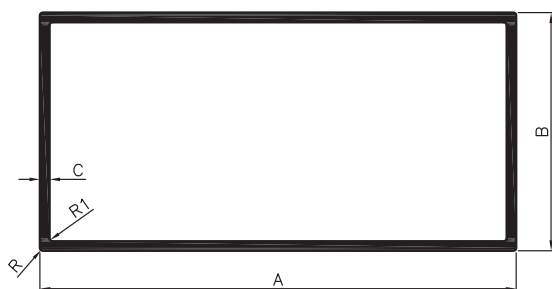

PERFILES NORMALIZADOS

TUBO RECTANGULAR

MEDIDAS (mm)				
A	B	C	R	R1
50	22,00	1,40	2,80	1,40
50	25,00	1,50	0,30	0,30
50	25,00	1,90	0,60	0,60
50	25,00	2,00	0,30	0,50
50	25,00	2,00	0,60	1,00
50	25,00	3,00	0,30	0,30
50	30,00	1,15	0,30	0,30
50	30,00	2,00	0,30	0,30
50	30,00	3,00	0,30	0,30
50	34,00	1,50	0,30	0,30
50	40,00	1,50	0,30	0,30
50	45,00	2,00	0,30	0,50
55	15,00	1,10	0,30	0,30
55	15,00	1,40	0,30	0,30
55	15,00	1,50	0,30	0,30
55	15,00	1,58	0,60	0,60
55	35,00	3,00	2,00	0,50
55,5	25,50	2,20	3,00	0,30
60	10,00	2,00	0,60	0,60
60	20,00	1,30	0,30	0,30
60	20,00	1,30	0,60	0,60
60	20,00	1,40	0,25	0,25
60	20,00	1,50	0,23	0,23
60	20,00	1,50	0,30	0,30
60	20,00	1,50	0,60	0,60
60	20,00	1,90	0,60	0,60
60	20,00	2,00	0,30	0,30
60	20,00	2,00	0,60	0,60
60	25,00	1,50	0,30	0,50
60	25,00	1,80	0,30	0,30
60	25,00	2,00	0,60	0,60
60	30,00	1,10	0,30	0,30
60	30,00	1,30	0,60	0,60
60	30,00	1,40	0,30	0,30
60	30,00	1,50	0,60	0,60
60	30,00	2,00	0,30	0,50
60	30,00	2,00	0,80	0,80
60	30,00	5,00	4,50	2,00
60	35,00	2,00	0,30	0,30
60	40,00	1,30	0,23	0,23
60	40,00	1,30	0,30	0,30
60	40,00	1,40	0,30	0,30
60	40,00	1,50	0,30	0,30
60	40,00	1,50	0,60	0,60
60	40,00	1,60	0,25	0,25
60	40,00	1,70	0,30	0,30
60	40,00	1,90	0,60	0,60
60	40,00	2,00	0,30	0,50
60	40,00	2,00	0,60	0,60
60	40,00	3,00	0,30	0,30
60	40,00	3,00	0,30	0,50
60	40,00	4,00	0,60	0,60
60	45,00	3,00	0,30	0,50
60	47,00	3,00	0,60	0,60
60	50,00	2,50	0,50	0,30
63	20,00	1,30	0,30	0,30
63	40,00	1,30	0,30	0,30
65	24,00	1,20	2,50	1,30
65	25,00	1,30	0,30	0,30

Consultar disponibilidad de cada referencia