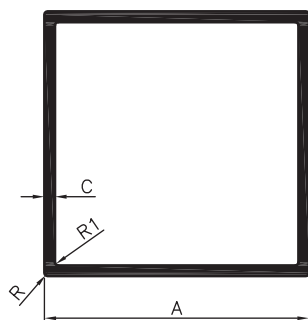

PERFILES NORMALIZADOS

TUBO CUADRADO

A	MEDIDAS (mm)		
	C	R	R1
60	1,90	0,30	0,30
60	2,00	0,30	0,50
60	2,00	6,00	4,00
60	2,50	0,60	0,80
60	3,00	0,60	2,00
60	4,00	0,60	0,60
63	1,30	0,60	0,60
63	3,00	4,00	0,30
63,5	1,50	0,30	0,30
65	1,50	0,30	0,30
70	1,20	0,30	0,30
70	1,50	0,60	0,60
70	1,70	0,30	0,30
70	1,80	0,30	0,30
70	1,80	0,60	0,60
70	2,00	0,60	0,60
70	4,00	0,60	0,60
75	1,50	0,30	0,30
80	1,50	4,50	3,00
80	1,80	0,60	0,60
80	2,00	0,30	0,30
80	2,00	0,60	0,60
80	2,30	0,25	0,25
80	3,00	4,00	0,50
80	4,00	1,00	0,60
80	8,00	0,60	0,60
80	8,00	5,00	0,60
82	2,00	12,00	10,00
86	2,00	0,30	0,30
100	1,50	0,30	0,30
100	1,90	0,60	0,60
100	2,00	0,30	0,30
100	2,00	0,80	0,80
100	2,50	0,60	0,60
100	2,50	0,60	1,50
100	3,00	6,50	2,00
100	4,00	0,50	0,50
100	4,00	1,50	3,00
100	10,00	5,00	5,00
105	2,00	0,30	0,30
105	2,00	3,00	1,00
120	2,00	0,30	5,00
135	2,00	0,80	0,80

Consultar disponibilidad de cada referencia