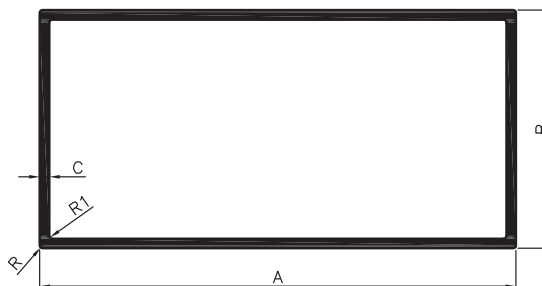

PERFILES NORMALIZADOS

TUBO RECTANGULAR

MEDIDAS (mm)				
A	B	C	R	R1
20	10,00	1,05	0,30	0,30
20	10,00	1,30	0,60	0,60
20	10,00	1,50	0,30	0,30
20	15,00	1,50	0,30	0,30
24	12,00	1,50	0,60	0,60
25	15,00	1,50	0,60	0,60
29,2	19,20	1,80	0,60	0,60
30	10,00	1,50	0,60	0,60
30	15,00	1,05	0,30	0,30
30	15,00	1,25	0,30	0,30
30	15,00	1,30	0,225	0,225
30	15,00	1,30	0,60	0,60
30	15,00	1,50	0,30	0,30
30	15,00	1,50	0,60	0,60
30	20,00	1,05	0,30	0,30
30	20,00	1,30	0,30	0,30
30	20,00	1,30	0,60	0,60
30	20,00	1,40	0,25	0,25
30	20,00	1,50	0,50	0,50
30	20,00	1,50	0,60	0,60
30	20,00	2,00	0,30	0,50
30	20,00	2,00	0,60	0,60
30	34,00	2,00	5,00	3,00
31	22,50	1,20	0,60	0,60
35	10,00	1,05	0,30	0,30
35	25,00	2,00	0,30	0,30
40	10,00	1,05	0,30	0,30
40	10,00	1,20	0,30	0,30
40	10,00	2,00	0,60	0,60
40	12,00	3,00	1,50	3,00
40	15,00	1,25	0,30	0,50
40	20,00	1,20	0,30	0,30
40	20,00	1,30	0,23	0,00
40	20,00	1,30	0,30	0,30
40	20,00	1,30	0,30	0,50
40	20,00	1,50	0,30	0,50
40	20,00	1,50	0,60	0,60
40	20,00	1,90	0,60	0,60
40	20,00	2,00	0,30	0,30
40	20,00	2,00	0,30	0,50
40	20,00	2,00	0,60	0,60
40	20,00	2,00	1,00	3,00
40	20,00	3,00	0,30	0,30
40	25,00	1,10	0,30	0,30
40	25,00	1,50	0,30	0,50
40	25,00	1,50	0,60	0,60
40	25,00	1,70	0,60	0,60
40	25,00	2,00	0,30	0,50
40	25,00	2,00	0,60	0,60
40	30,00	2,00	0,60	0,60
40	30,00	2,50	0,30	0,30
40	30,00	4,00	0,25	3,00
41	18,40	2,00	0,30	0,30
45	15,00	1,10	0,30	0,30
45	20,00	2,50	2,75	0,50
50	15,00	1,20	0,30	0,30
50	20,00	1,50	0,30	0,30
50	20,00	2,00	0,30	0,30
50	22,00	1,20	2,80	1,60

Consultar disponibilidad de cada referencia