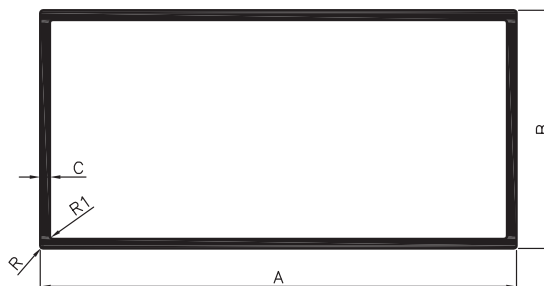

PERFILES NORMALIZADOS

TUBO RECTANGULAR

MEDIDAS (mm)				
A	B	C	R	R1
70	20,00	1,10	0,30	0,30
70	20,00	1,30	0,60	0,60
70	20,00	1,40	0,30	0,30
70	20,00	1,50	0,30	0,30
70	20,00	1,50	0,60	0,60
70	20,00	1,90	0,60	0,60
70	20,00	2,00	0,60	0,60
70	20,00	2,00	0,30	1,00
70	30,00	1,50	0,60	0,60
70	30,00	2,50	0,60	0,60
70	30,00	3,00	0,60	0,60
70	46,00	1,70	0,30	0,30
70	50,00	3,00	0,30	0,30
75	25,00	2,00	0,60	0,60
75	35,00	2,00	0,60	0,60
75	40,00	1,50	0,30	0,30
80	15,00	1,70	0,30	0,30
80	15,00	1,90	0,60	0,60
80	20,00	1,30	0,30	0,30
80	20,00	1,40	0,30	0,30
80	20,00	1,50	0,30	0,30
80	20,00	1,50	3,50	5,00
80	20,00	1,60	0,25	0,25
80	20,00	1,70	0,25	0,25
80	20,00	1,70	0,60	0,60
80	20,00	1,90	0,60	0,60
80	25,00	1,50	0,30	0,30
80	30,00	2,00	0,60	0,60
80	40,00	1,50	0,30	0,30
80	40,00	1,50	0,60	0,60
80	40,00	1,60	0,25	0,25
80	40,00	1,70	0,30	0,30
80	40,00	1,70	0,30	1,00
80	40,00	1,90	0,60	0,60
80	40,00	2,00	0,30	0,30
80	40,00	2,00	0,60	0,60
80	40,00	2,50	0,60	0,60
80	40,00	3,00	6,00	0,30
80	40,00	4,00	0,30	0,30
80	40,00	4,00	0,60	3,00
80	40,00	5,00	2,00	1,00
80	50,00	3,00	5,00	2,00
80	60,00	2,00	0,30	0,50
80	60,00	2,00	0,60	0,60
80	60,00	3,00	1,00	1,00
80	60,00	4,00	0,60	0,60
86	26,00	2,00	0,30	0,30
90	50,00	1,50	0,30	0,30
90	52,00	2,00	0,60	0,60
100	20,00	1,50	0,60	0,60
100	20,00	2,00	0,30	0,30
100	25,00	1,70	0,60	0,60
100	40,00	1,30	0,30	0,30
100	40,00	1,50	0,60	0,60
100	40,00	1,70	0,30	0,30
100	40,00	1,75	0,60	0,60
100	40,00	1,80	0,30	0,30
100	40,00	1,90	0,60	0,60
100	40,00	2,00	0,30	0,50

Consultar disponibilidad de cada referencia