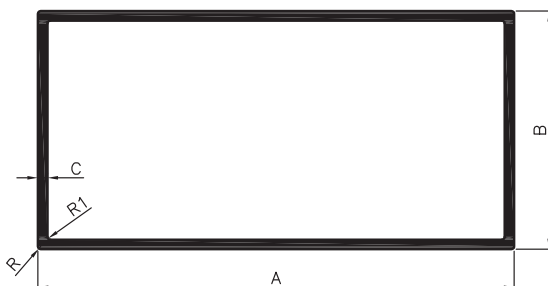

PERFILES NORMALIZADOS

TUBO RECTANGULAR

MEDIDAS (mm)				
A	B	C	R	R1
100	40,00	2,00	0,60	0,60
100	40,00	4,00	0,30	0,50
100	45,00	1,50	0,30	0,30
100	45,00	1,70	0,30	0,30
100	45,00	2,00	0,30	0,50
100	45,00	2,00	0,60	0,60
100	45,00	2,40	0,30	0,30
100	50,00	1,90	0,30	0,30
100	50,00	2,00	0,30	0,30
100	50,00	2,00	0,60	0,80
100	50,00	2,50	0,30	0,50
100	50,00	2,50	0,60	0,60
100	50,00	3,00	0,60	0,60
100	50,00	4,00	0,30	0,30
100	50,00	5,00	0,50	0,50
100	60,00	1,80	0,30	0,30
100	60,00	3,00	10,00	7,00
100	60,00	4,00	10,00	6,00
105	46,00	2,00	0,30	0,30
105	70,00	2,00	0,30	0,30
107	20,00	1,50	0,30	0,30
110	45,00	2,30	0,30	0,30
110	45,00	2,50	0,60	0,60
120	20,00	1,50	0,30	0,30
120	25,00	2,00	0,50	0,50
120	40,00	1,40	0,25	0,25
120	40,00	1,50	0,30	0,30
120	40,00	1,70	0,30	0,30
120	40,00	1,90	0,60	0,60
120	40,00	2,00	0,30	0,50
120	40,00	2,00	0,60	0,60
120	40,00	2,50	0,60	0,60
120	50,00	2,00	0,30	0,30
120	50,00	4,00	0,50	0,50
120	60,00	2,00	0,25	0,25
120	60,00	5,00	0,50	0,50
120	80,00	2,00	0,25	0,25
120	80,00	6,00	3,00	5,00
125	80,00	2,00	0,30	2,00
127	50,80	6,35	0,25	0,25
140	45,00	2,50	0,60	0,60
140	60,00	3-4	0,30	0,30
150	20,00	1,50	0,30	0,30
150	30,00	2,00	0,30	0,30
150	30,00	2,00	0,60	0,60
150	50,00	2,00	3,00	1,00
150	50,00	4,00	0,50	0,50
150	65,00	1,80	1,00	0,25
150	80,00	2,70	0,30	0,30
150	80,00	3,00	0,30	0,50
150	90,00	2,50	0,25	0,25
155	80,00	8,00	2,00	11,00
160	80,00	10,00	0,30	0,30
170	50,00	2,70	0,60	0,60
175	75,00	3,00	0,25	0,25
192	78,00	4,00	6,00	2,00
200	40,00	3,00	0,30	0,30
200	50,00	3,00	0,30	0,30
200	80,00	5,00	0,30	0,30

Consultar disponibilidad de cada referencia