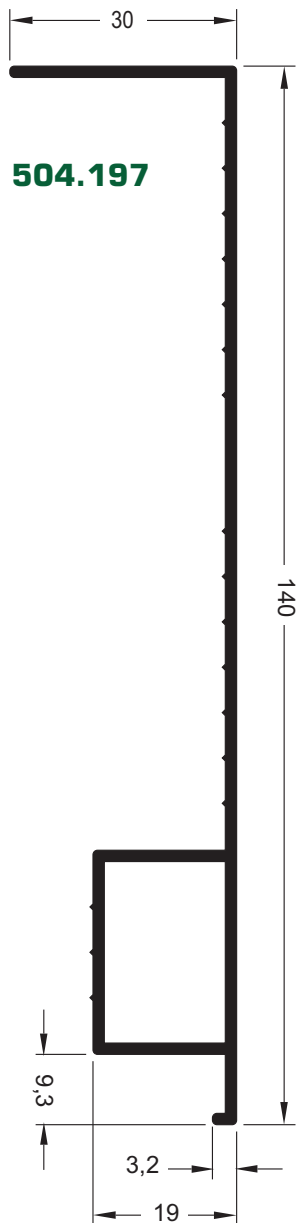

PERFILES ESCALA 1:1

100.703

504.197

500.890